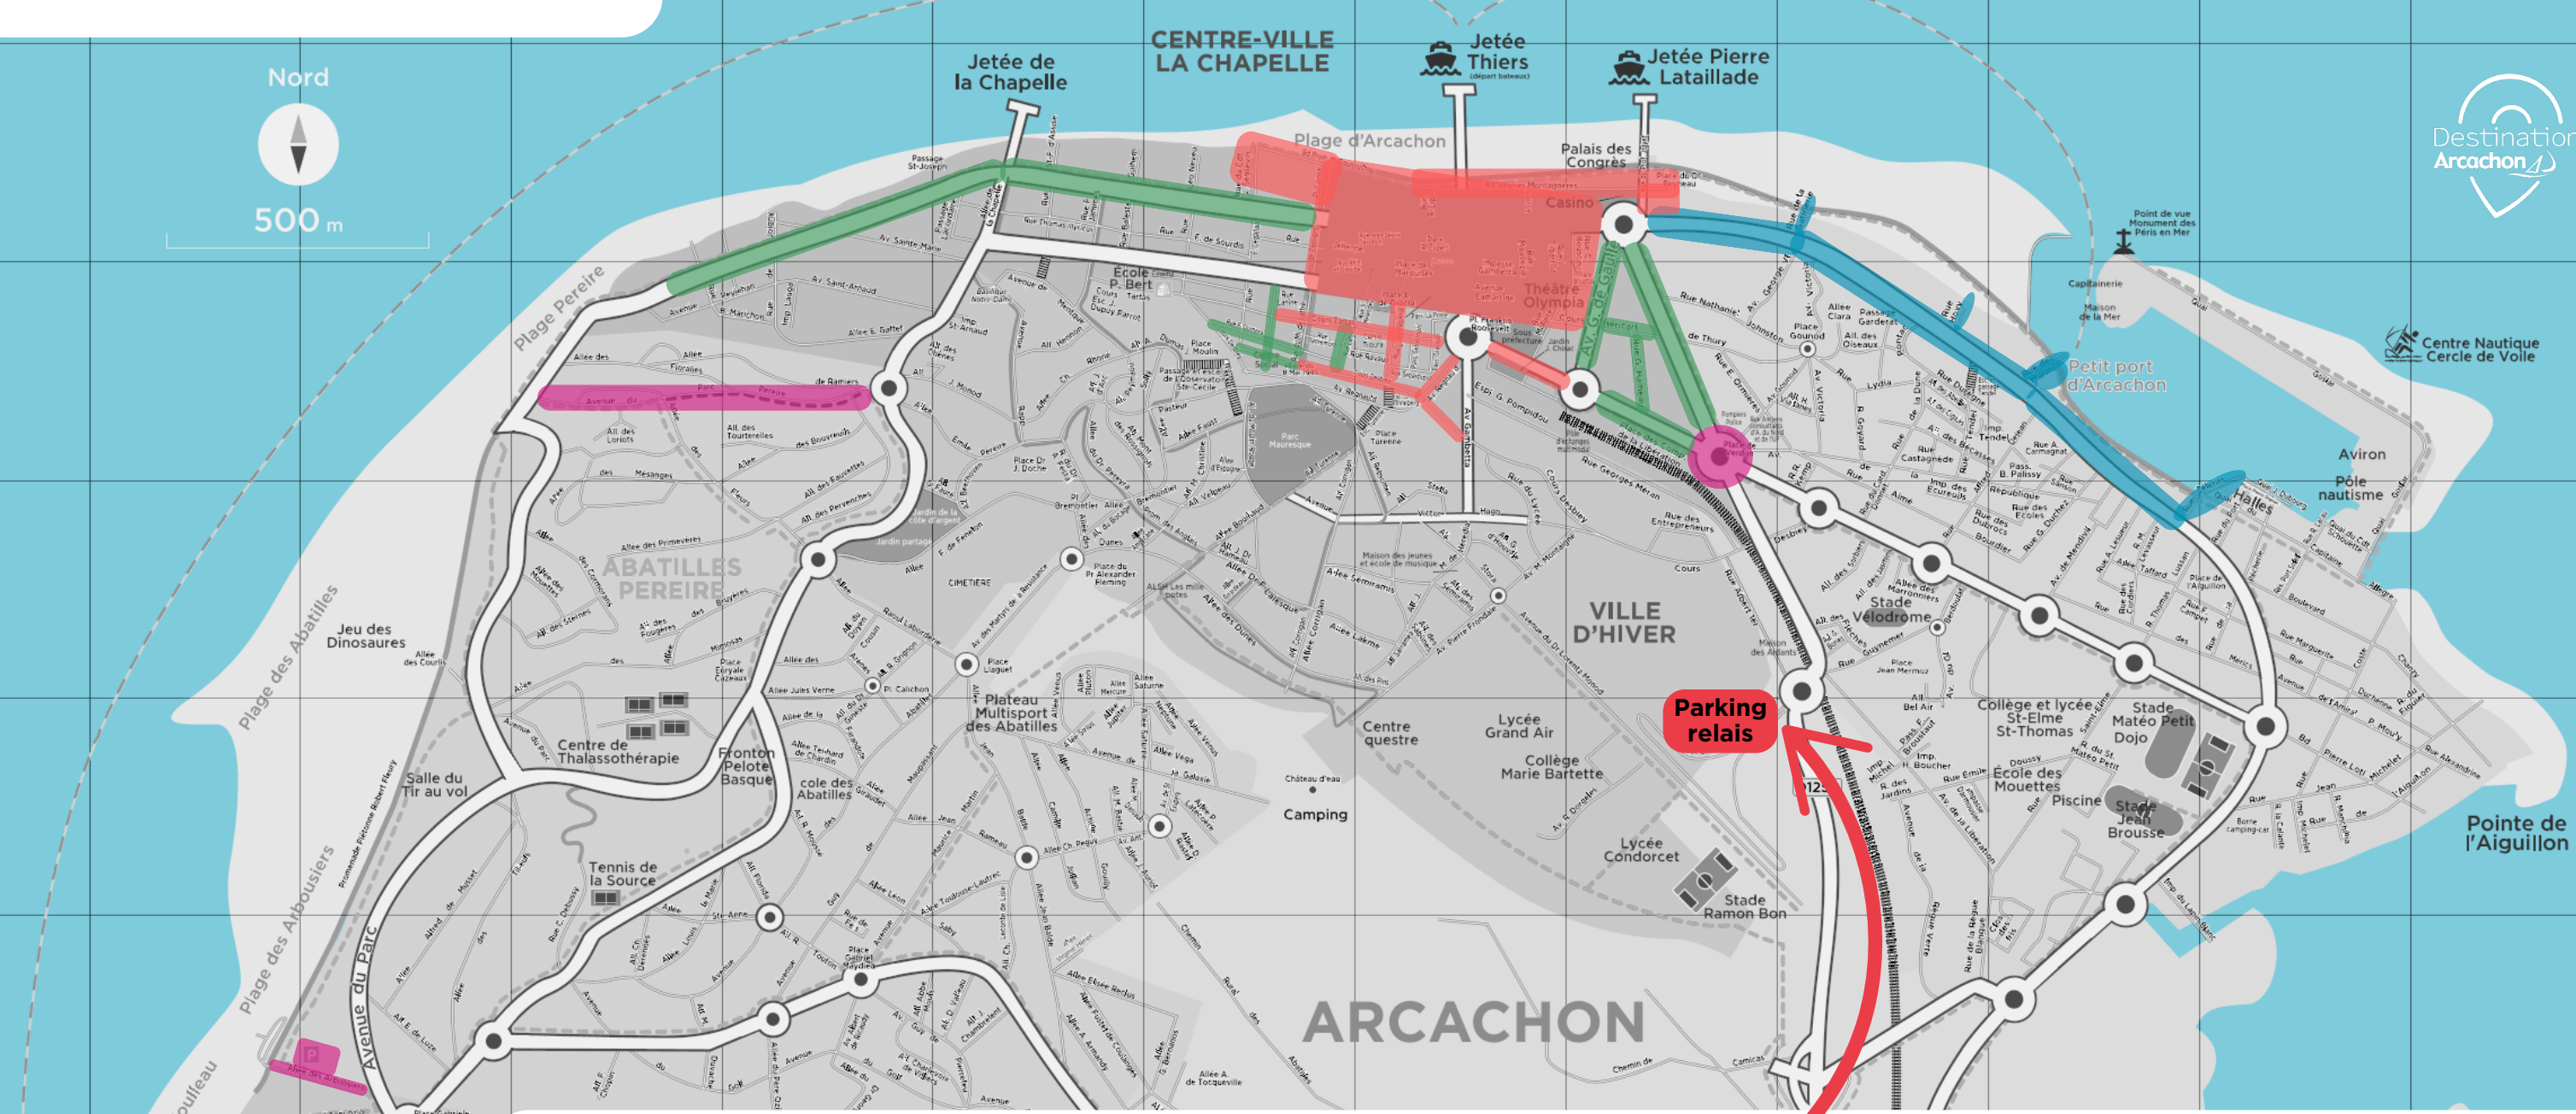

Stationnement à Arcachon

Nord

500m

Zones payantes par période matérialisée sur le plan :

- zone payante toute l'année
- zone payante du 1er/06 au 30/09
- zone payante du 1er/04 au 30/09
- zone payante du 1er/07 au 31/08

(détail des rues à la page suivante)

Périodes gratuites et payantes :

de janvier à avril :

- gratuit**
 - samedi et dimanche
 - 1 heure gratuite par jour
 - de 12h30 à 14h30 et de 18h à 9h
- payant**
 - du lundi au vendredi inclus
 - de 9h - 12h30 et 14h30 à 18h